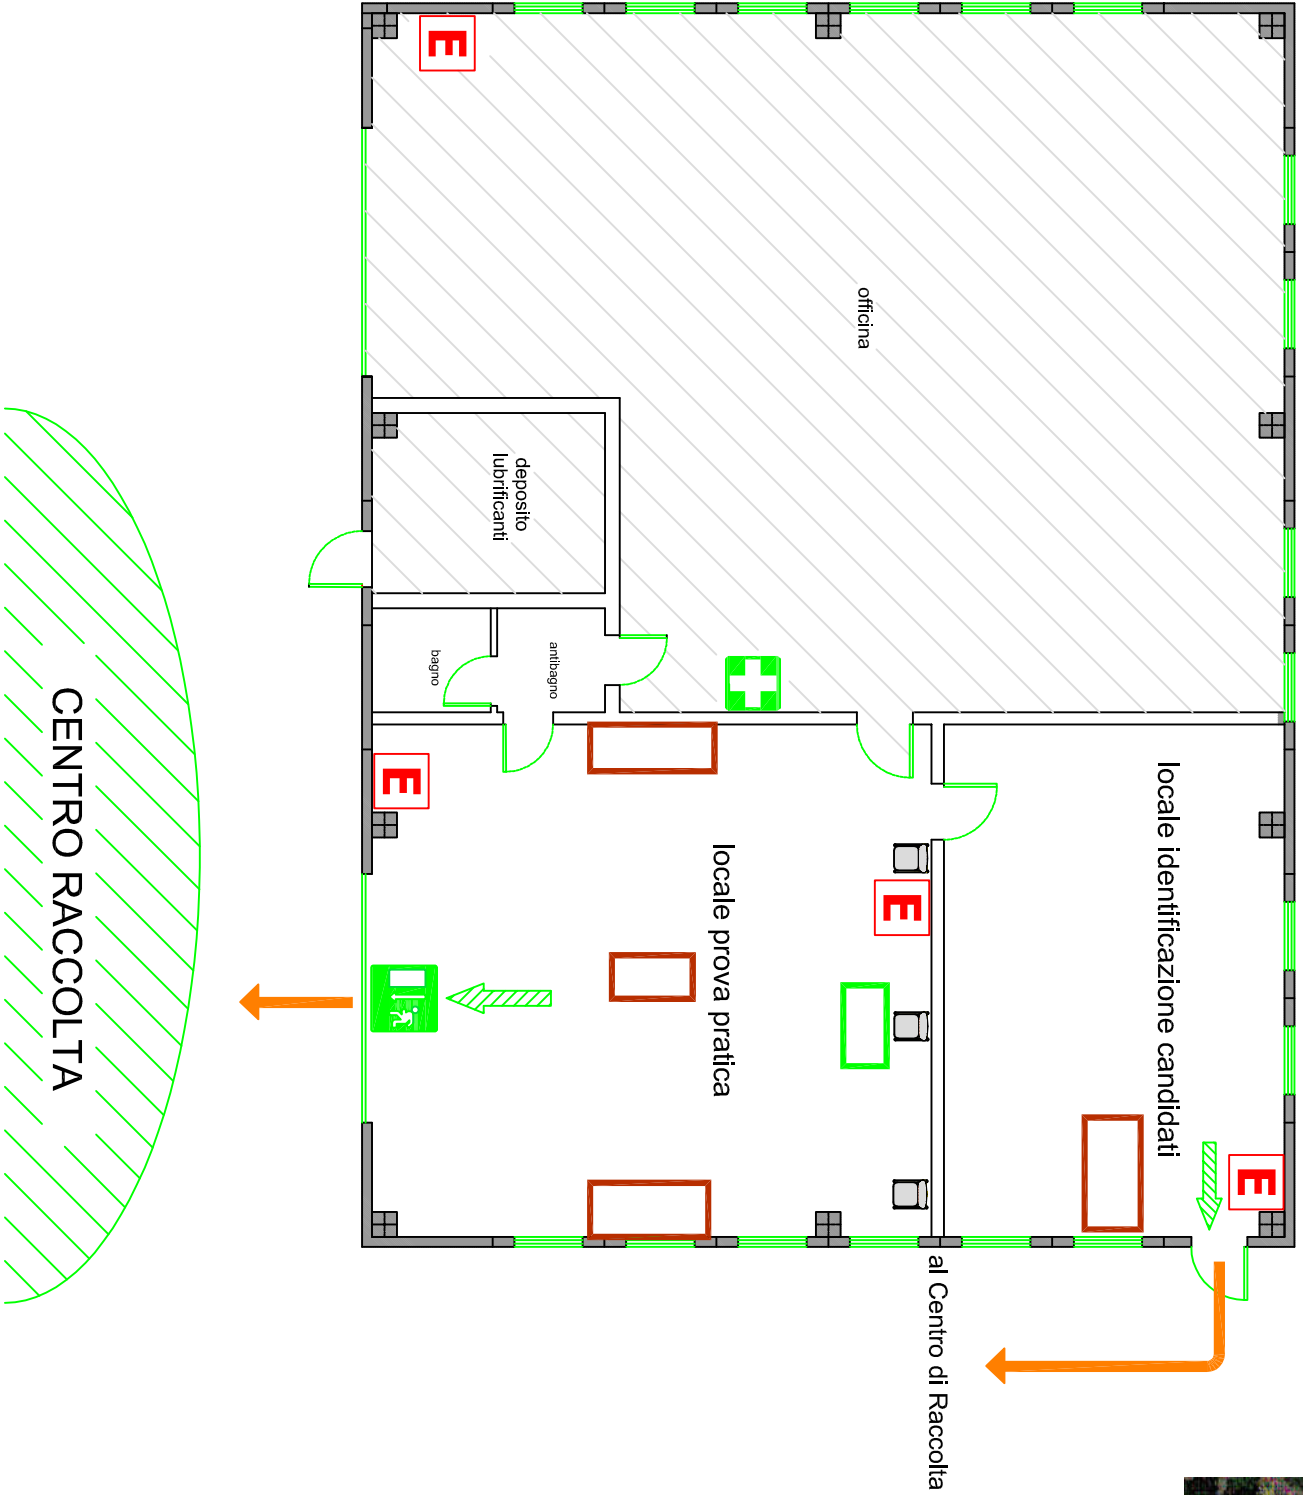

LEGENDA

-  VOI SIETE QUI
-  Estintore P 6kg
-  Cassetta primo socc.
-  Uscita di EMERGENZA
-  Via di fuga (in orizzontale)
-  Percorso di esodo esterno

Cortona Sviluppo Srl

PIANO DI EMERGENZA ED EVACUAZIONE

UBICAZIONE PROVE PRATICHE:
 SR71 Loc. Vallone - Camucia - Cortona /Ar
 Pianta Piano Terra

Planimetria di evacuazione - Vie di Fuga - Presidi Anticendio

Tavola n° 01

Rev. 00- maggio 2021

CENTRO RACCOLTA