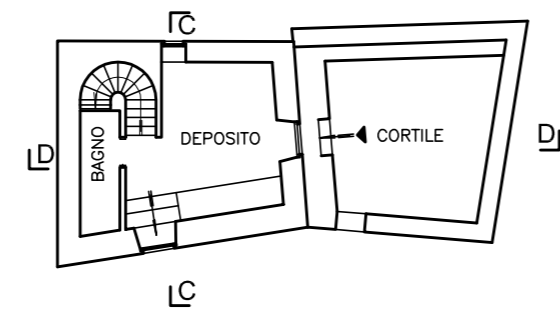

Project:

Montemaggio - Variante Piano di Recupero

Drawing Title:

Interventi su edifici esistenti - Montemaggio di Sotto  
(stato variato)

Scale:  
1: 1'000  
1: 200

Drawing No.:

7.Vpdr

Job No:

Date:  
febbraio  
Revisione

PLANIMETRIA GENERALE - Montemaggio di Sotto

scala 1:1'000

EDIFICIO D  
EDIFICIO E

nord

EDIFICIO E

PIANTA PIANO TERRA

PIANTA PIANO PRIMO

PIANTA PIANO COPERTURA

PROSPETTO EST

PROSPETTO NORD

PROSPETTO SUD

PROSPETTO OVEST

SEZIONE C - C

SEZIONE D - D

PROSPETTO OVEST