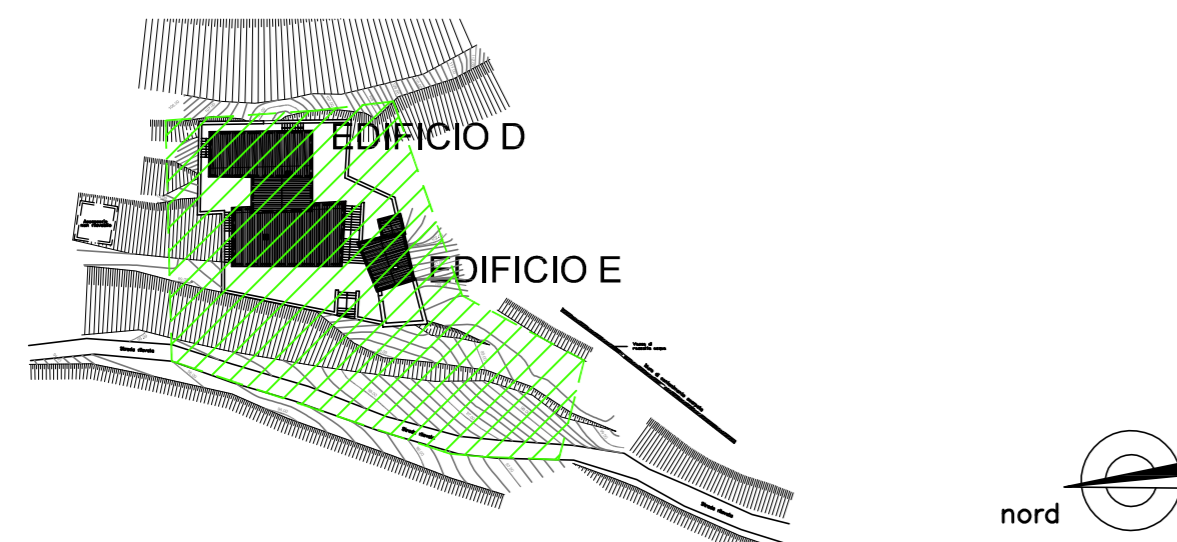

Project:

Montemaggio - Variante Piano di Recupero

Drawing Title:

Interventi su edifici esistenti - Montemaggio di Sotto  
(stato variato)

Scale:  
1: 1'000  
1: 200

Drawing No.:

7.Vpdr

Job No:

Date:  
febbraio  
Revisione

PLANIMETRIA GENERALE - Montemaggio di Sotto

scala 1:1'000

EDIFICIO D  
EDIFICIO E

nord

EDIFICIO E

PIANTA PIANO TERRA

PIANTA PIANO PRIMO

PIANTA PIANO COPERTURA

PROSPETTO EST

PROSPETTO NORD

PROSPETTO SUD

PROSPETTO OVEST

SEZIONE C - C

SEZIONE D - D

PROSPETTO OVEST