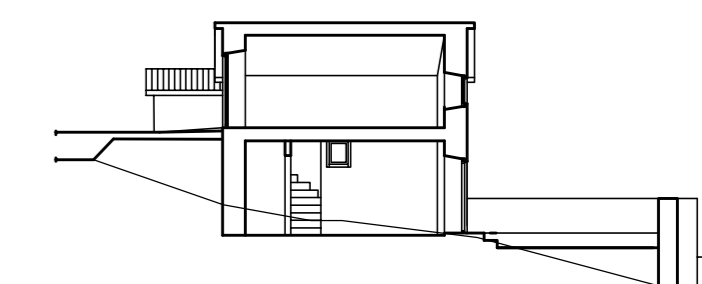

Project:

Montemaggio - Variante Piano di Recupero

Drawing Title:

Interventi su edifici esistenti - Montemaggio di Sotto  
(stato autorizzato)

Scale:  
1: 1'000  
1: 200

Drawing No.:

5.Vpdr

Job No:

Date:  
febbraio 2018  
Revisione

PIANTA PIANO TERRA

PIANTA PIANO PRIMO

PIANTA PIANO COPERTURA

PROSPETTO EST

PROSPETTO NORD

PROSPETTO SUD

PROSPETTO OVEST

SEZIONE C - C

SEZIONE D - D

EDIFICIO E

PROSPETTO OVEST

PROSPETTO NORD

PARTICOLARE VISTA "C"

PARTICOLARE VISTA "D"

PROSPETTO EST

PROSPETTO SUD

SEZIONE B - B

SEZIONE A - A

EDIFICIO D

PLANIMETRIA GENERALE - Montemaggio di Sotto

scala 1:1'000

PIANTA PIANO INTERRATO

PIANTA PIANO SEMINTERRATO