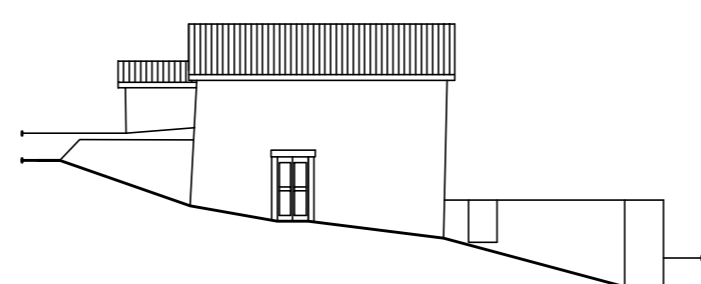

Project:

Montemaggio - Variante Piano di Recupero

Drawing Title:

Interventi su edifici esistenti - Montemaggio di Sotto  
(stato autorizzato)

Scale:  
1: 1'000  
1: 200

Drawing No.:

5.Vpdr

Job No:

Date:  
febbraio 2018  
Revisione

PIANTA PIANO TERRA

PIANTA PIANO PRIMO

PIANTA PIANO COPERTURA

PROSPETTO EST

PROSPETTO NORD

PROSPETTO SUD

PROSPETTO OVEST

SEZIONE C - C

SEZIONE D - D

EDIFICIO E

PROSPETTO OVEST

PROSPETTO NORD

PARTICOLARE VISTA "C"

PARTICOLARE VISTA "D"

PROSPETTO EST