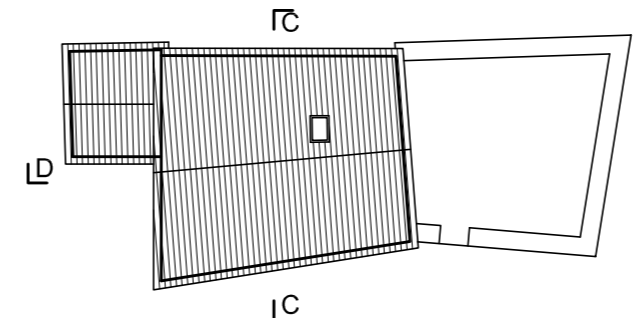

Project:

Montemaggio - Variante Piano di Recupero

Drawing Title:

Interventi su edifici esistenti - Montemaggio di Sotto  
(stato autorizzato)

Scale:  
1: 1'000  
1: 200

Drawing No.:

5.Vpdr

Job No:

Date:  
febbraio 2018  
Revisione

PIANTA PIANO TERRA

PIANTA PIANO PRIMO

PIANTA PIANO COPERTURA

PROSPETTO EST

PROSPETTO NORD

PROSPETTO SUD

PROSPETTO OVEST