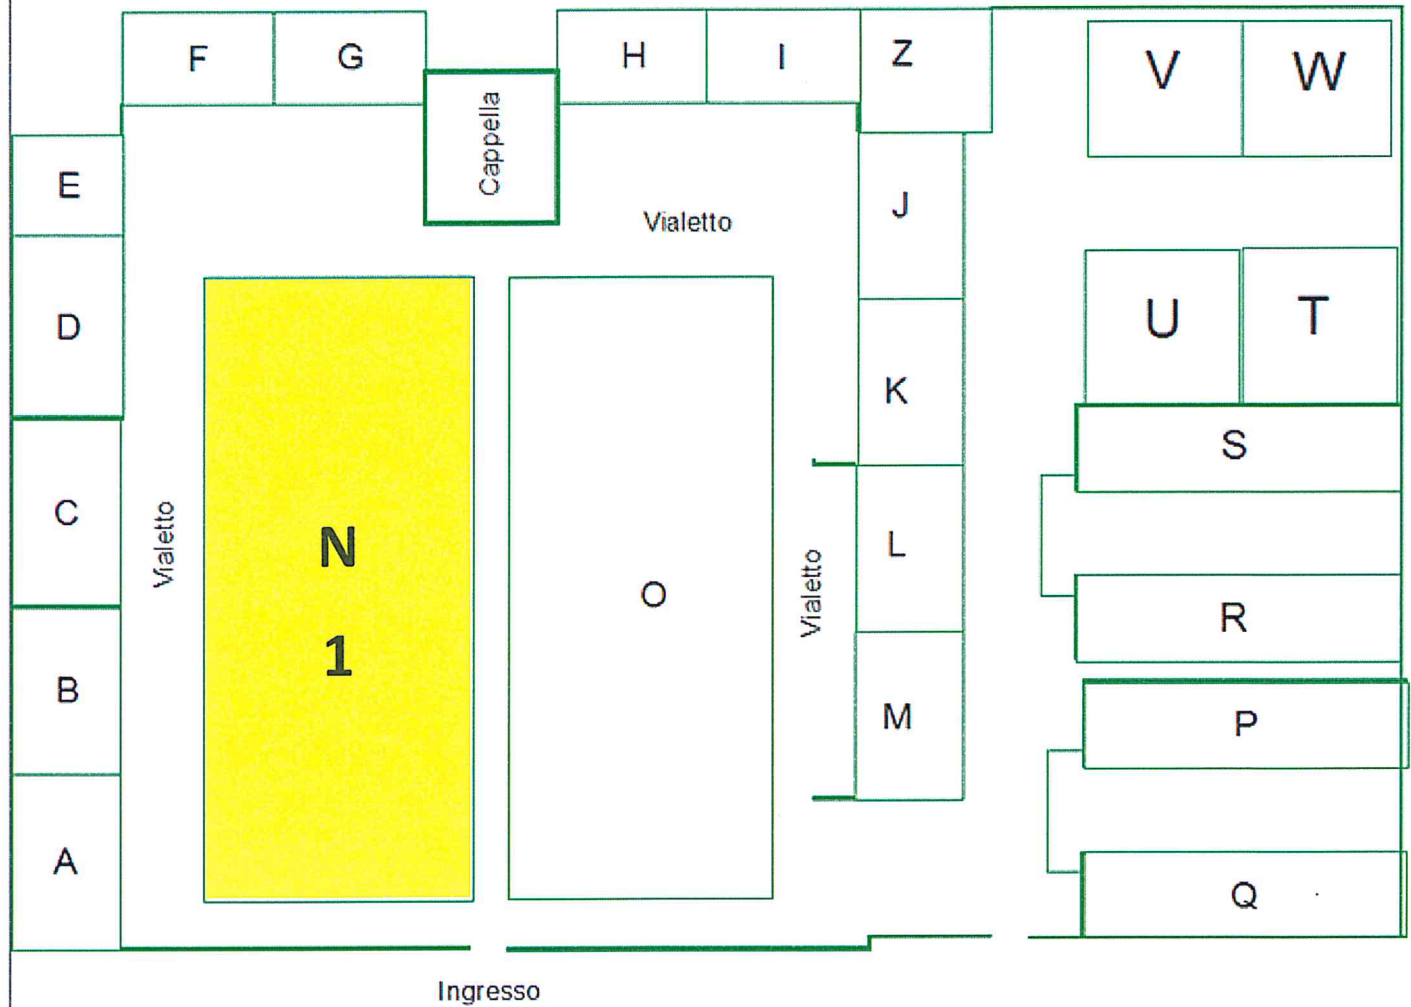

# Cimitero di Sant'Eusebio

## CIMITERO SAN EUSEBIO

CAMPO	CIPPO	DEFUNTO	DATA DI MORTE
N	1	CASUCCI ALESSANDRO	29/09/1985
N	2	LORENSINI MERGHERITA	06/02/1990
N	3	BIRCION PAOLO	05/04/1991
N	4	PIETRINELLI NEI RCION LETIZIA	03/11/1985
N	6	BIRCION RENATO	12/06/1988
N	8	MEATTINI TERZILIO	12/04/1983
N	10	MANCIOPPI RINALDO	03/05/1987
N	12	BARBINI CLEMENTE	24/03/1975
N	13	DURI FRANCO	10/12/1991
N	14	PALMERINI BRUNERO	02/12/2000
N	15	SCOTINI PASQUALE	04/02/1995
N	16	CECCONATI RAFFAELLO	31/01/1982
N	17	PASTONCHI NEI CECCONATI ENRICHETTA	17/12/1984
N	18	PASTONCHI NEI BORGHINI FIDALMA	13/03/1970
N	20	TALLI ALESSANDRO	12/10/1973
N	21	SALVICCHI GUIDO	03/11/1997
N	22	BELLONI IRIS	27/04/1981
N	23	GLLORINI ERNESTO	01/01/1960
N	24	BUCCI VITTORIO	19/10/1990
N	25	PASTONCHI GUIDO	22/02/1988
N	27	MATERAZZI NEI BORGOGNINI EZELINDA	05/08/1963
N	28	AMTERZZI GIULIO	07/06/1956
N	30	SCOTINI NEI FANICCHI GIUSEPPINA	10/12/1996
N	31	BORGOGNINI GIUSEPPE	30/10/1967
N	32	BORGHINI FRANCESCO	23/08/1992
N	33	NASORRI NEI GALLORINI ESTER	29/05/1974
N	34	GALLORINI DANTE	18/10/1960