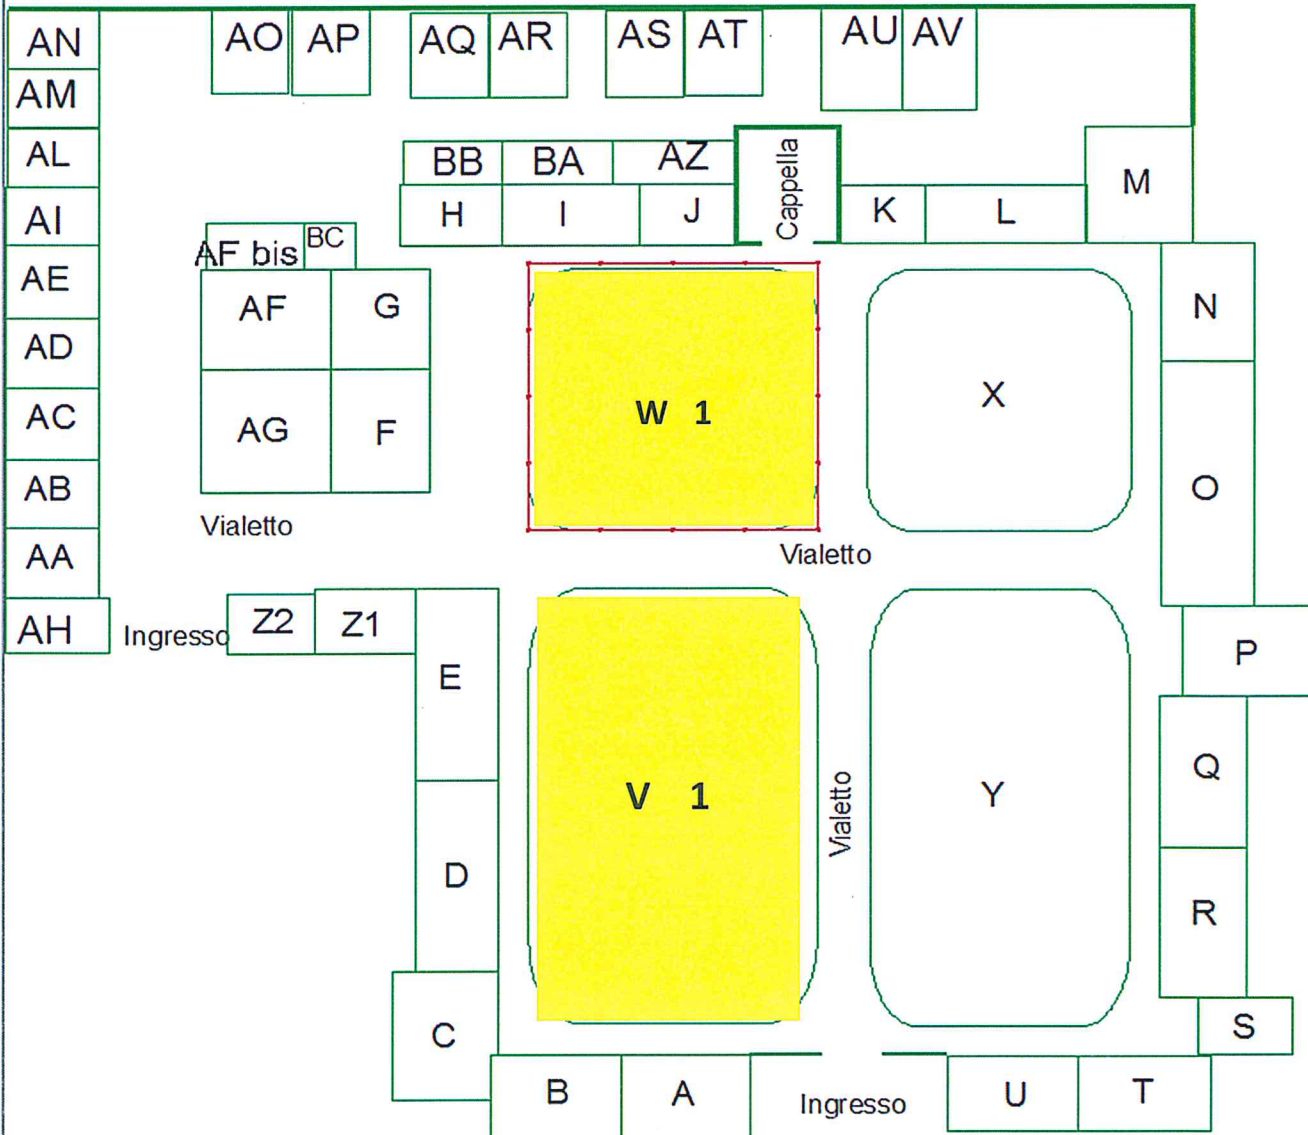

# Cimitero di San Marco in Villa

# CIMITERO SAN MARCO IN VILLA

CAMPO	CIPPO	DEFUNTO	DATA DI MORTE
V	1	SORBI NEI SABATINI PIERINA	15/08/1999
V	2	DEL GOBBO NEI SORBI GILDA	21/01/1980
V	3	DEI NEI REDI AMELIA	30/11/1994
V	4	REDI CARLA	28/04/1998
V	6	OTERMAN COSTANTIN	16/06/1993
V	8	FALOMI IVO	20/03/1994
V	9	CIPOLLINI GIUSEPPE	20/07/1993
V	13	NOVELLI ELISA	01/01/1970
V	15	CUCULI PIETRO	19/04/1995
V	19	PASQUI CARLO	08/05/1999
W	1	PARETI DONATELLA	03/08/1957
W	2	MONACI MARIO	17/12/1957
W	3	SADINI MARIO	08/06/1959
W	4	MONACI SETTIMIO	20/10/1998
W	5	VILLANI FRANCO	19/04/1998
W	6	DELLA VALLE SAMANTA	09/04/1988
W	7	SALVADORI ISA	25/02/1944